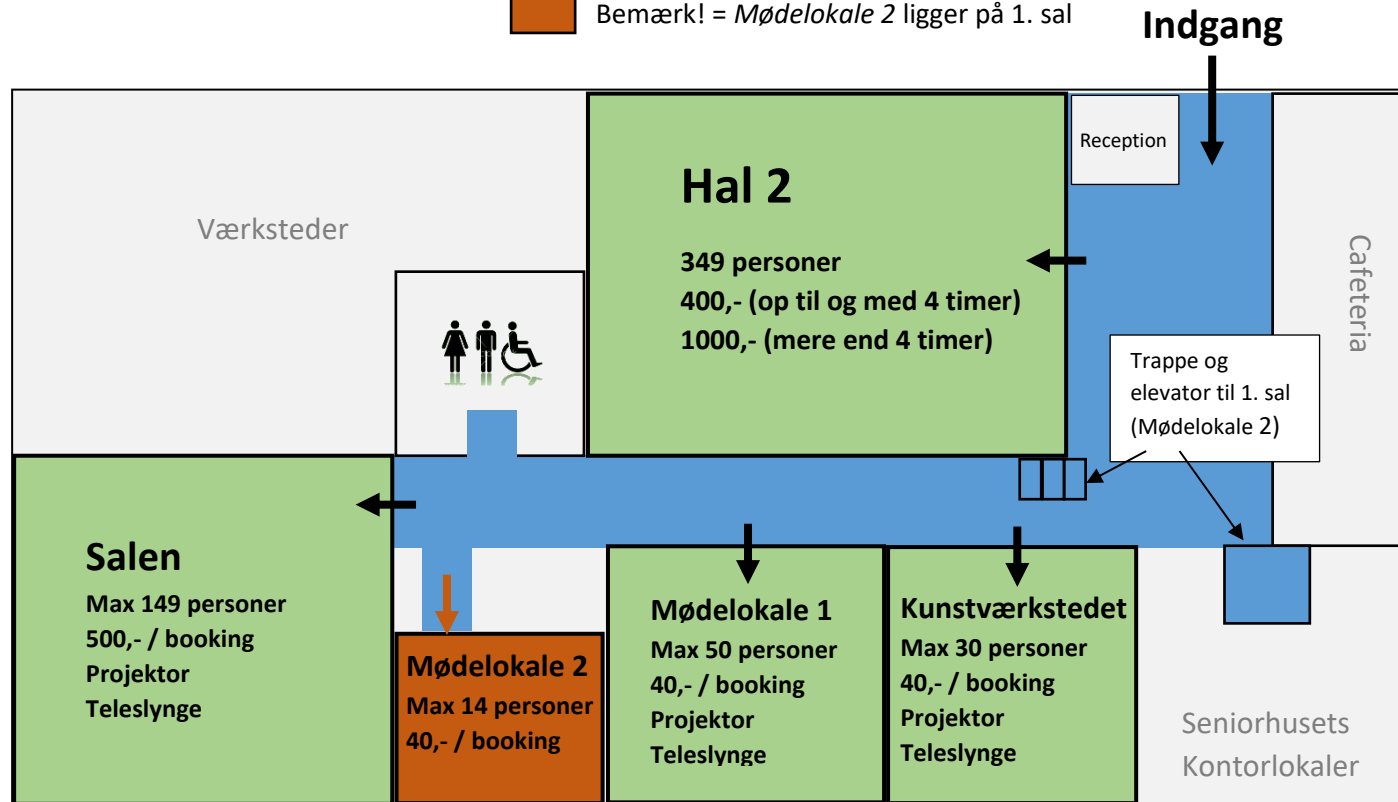

Frivilligcenter Odenses oversigt

Find dit lokale i Seniorhus Odense

 Bemærk! = Mødelokale 2 ligger på 1. sal

De anførte priser forudsætter medlemskab af Frivilligcenter Odense (100kr / året)